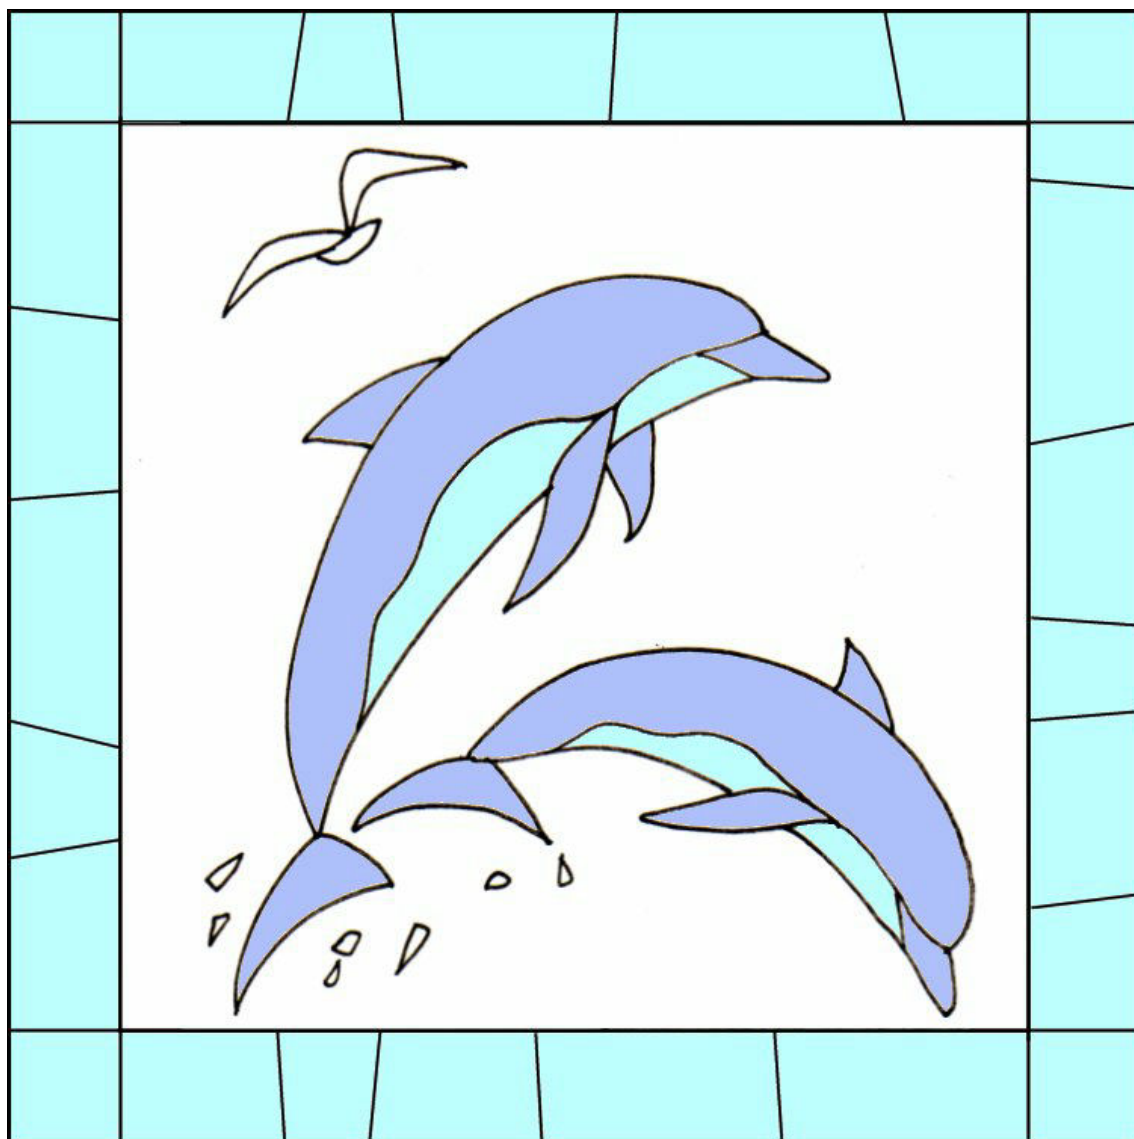

フュージングタイル パターン

14. イルカ

【サイズ】

150×150mm

【参考色】

場所	色
イルカの背	09 ライトスカイブルー
カモメ・水しぶき	14 白
イルカの腹・縁飾り	08 ターコイズブルー