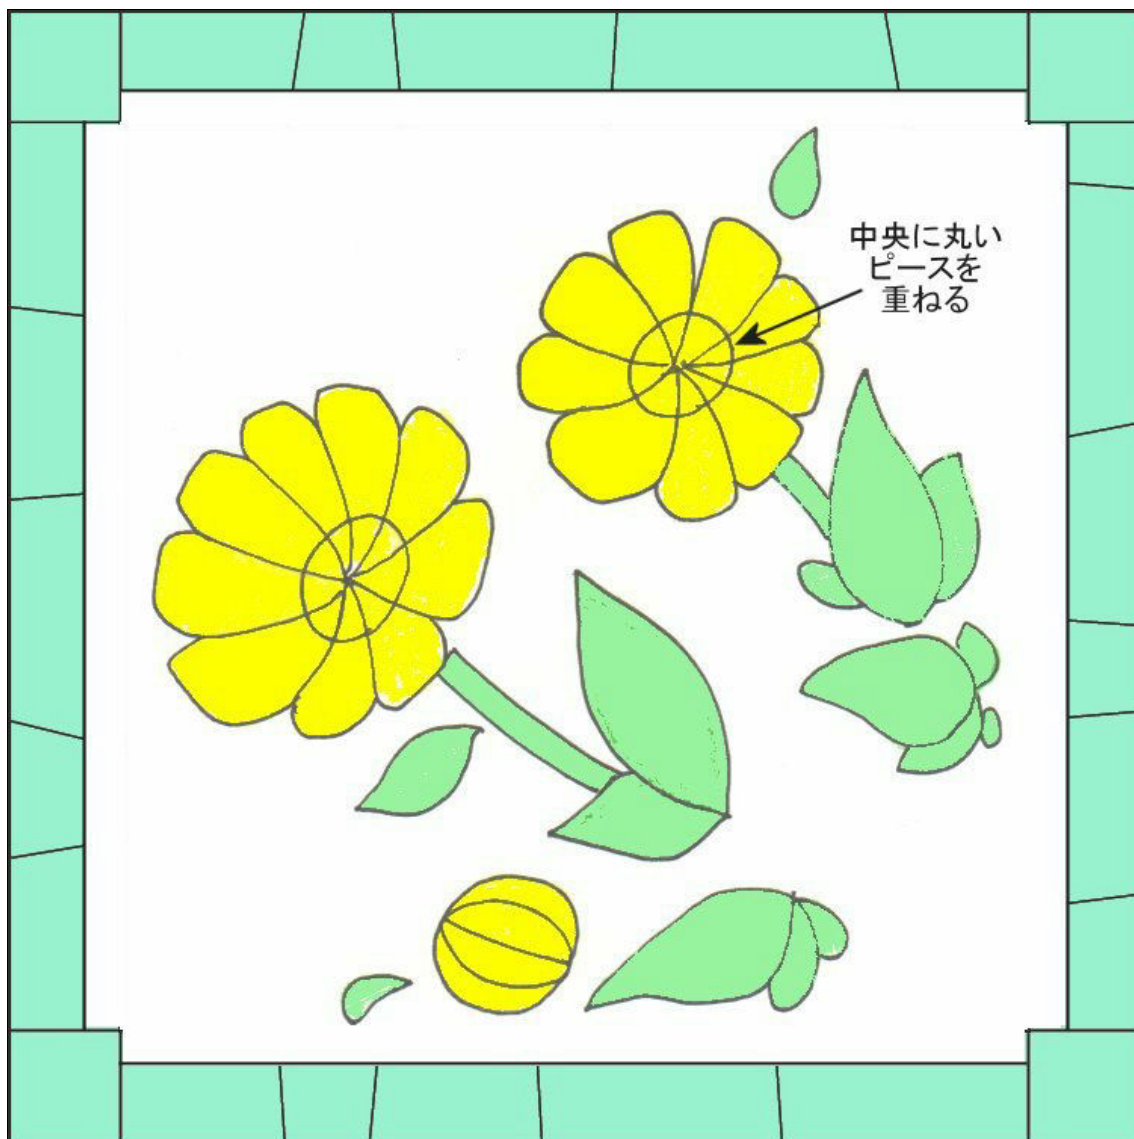

フュージングタイル パターン

9. 福寿草

【サイズ】

150×150mm

【参考色】

場所	色
花	04 イエロー
葉	06 ライトグリーン
縁飾り	07 エメラルドグリーン