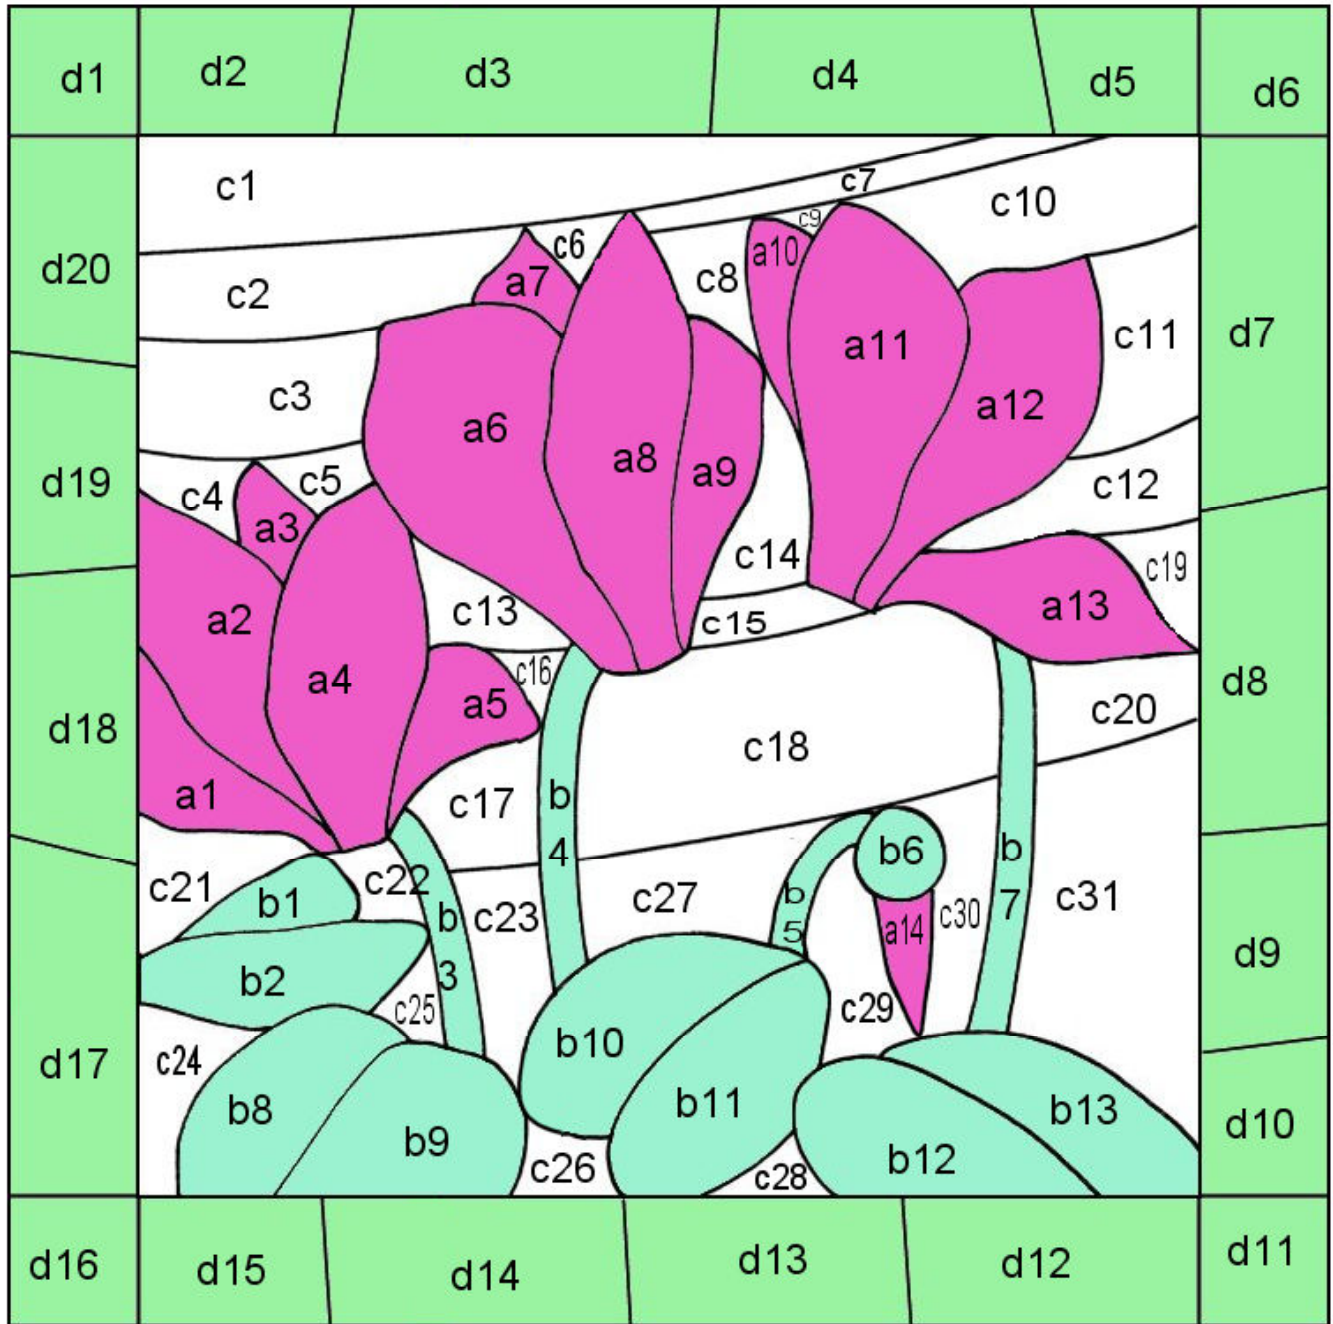

4.シクラメン

-- ガラス・リスト(例) --

(a)ピンク SP609-8S

(b)緑 SP329-2S

(c)クリアー SP100RR

(d)淡緑 SP123RR

※購入サイズは、

全点 SPスペクトラム社 1/8